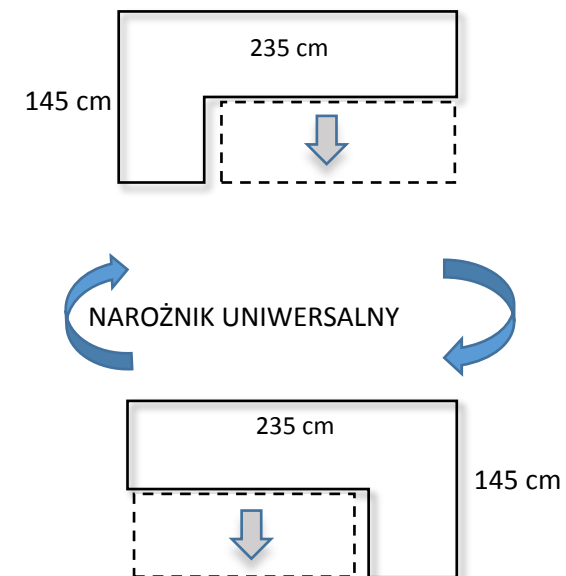

KARTA PRODUKTU - NAROŻNIK RIMINI

wysokość	92 cm
wymiar zewnętrzny	235/145 cm
powierzchnia spania	210/140 cm

Parametry techniczne:

Tkanina Bering 23/Bering 21

Wypełnienie - sprężyny bonell, pianka tapicerska

Narożnik posiada dwa pojemniki na pościel i możliwość dowolnego zestawienia (otomana może być ustawiona zarówno z prawej jak i z lewej strony)